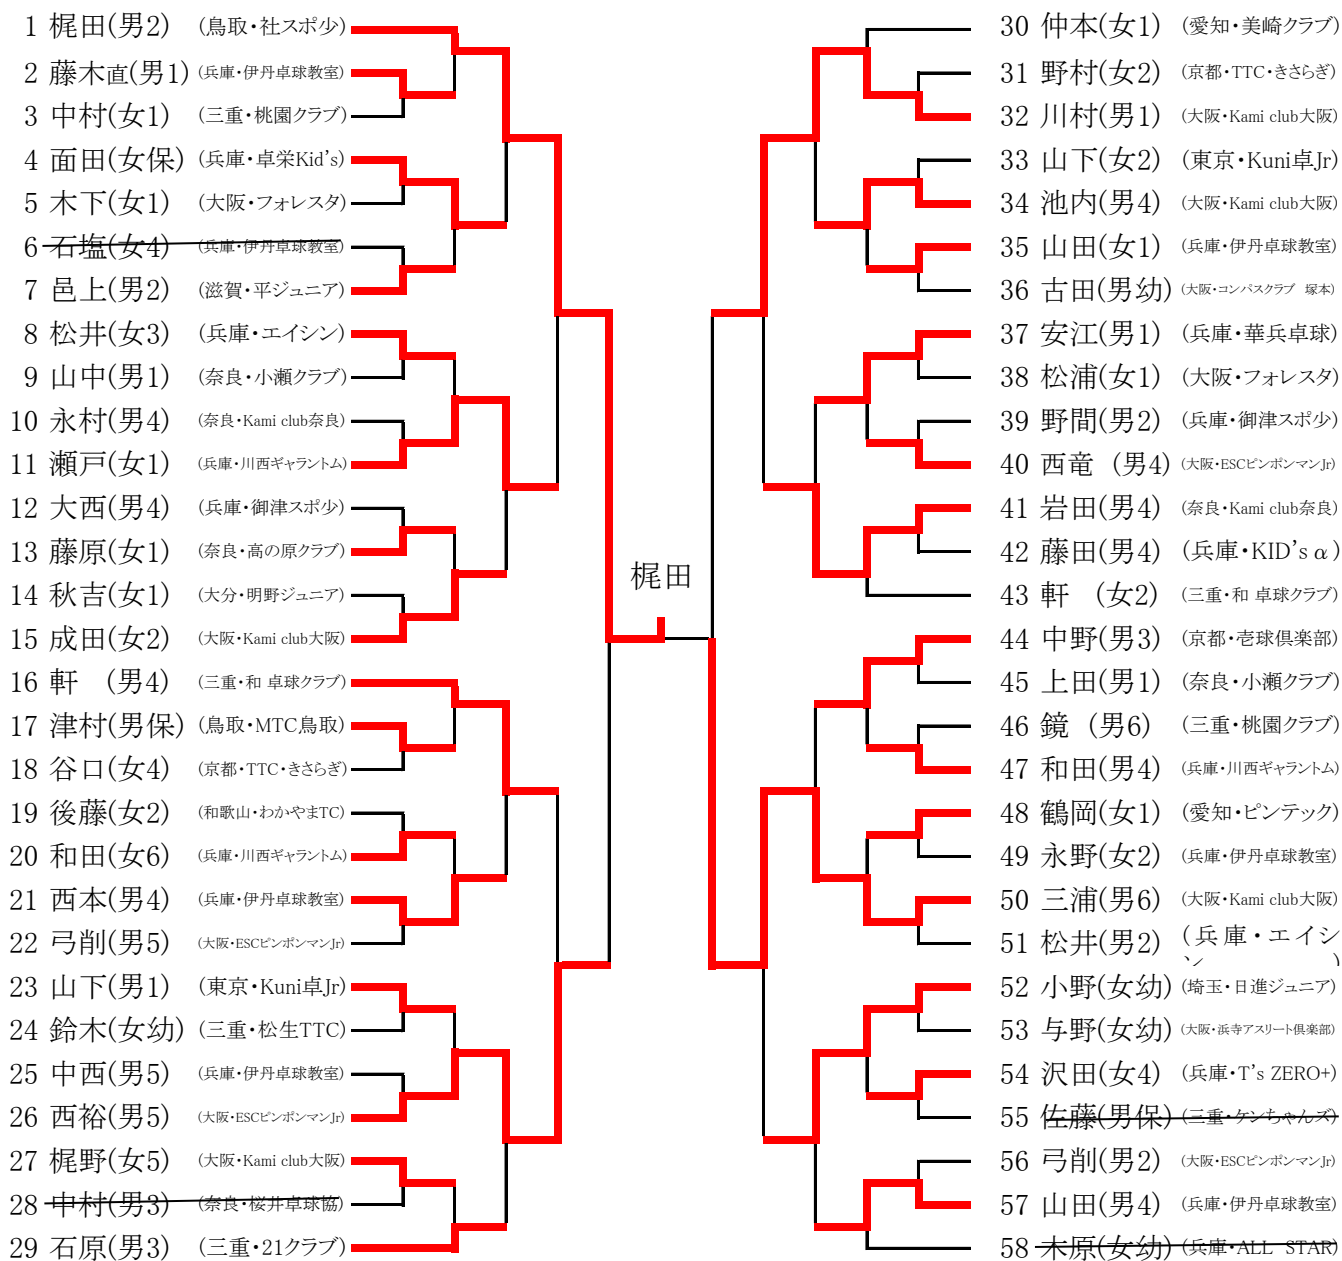

男子ホープス (1部)

1 内藤(6)	(京都・一条クラブ)		43 千坂(6)	(京都・一条クラブ)
2 松田(6)	(兵庫・華兵卓球)	1	44 杉村(6)	(兵庫・御津スポ少)
3 長澤(5)	(滋賀・彦根JOY)		45 高田	(サニージュニア)
4 野間(6)	(兵庫・御津スポ少)		46 弓削(5)	(大阪・ESCピンポンマンJr)
5 芦刈(5)	(大分・のつSC)		47 西(5)	(滋賀・彦根JOY)
6 保井(5)	(兵庫・KID's α)		48 稗田(5)	(大分・のつSC)
7 安廣(6)	(兵庫・小浜クラブJr)	2	49 宮下(6)	(兵庫・伊丹卓球教室)
8 佐々木(5)	(大阪・育徳クラブ)		50 三浦(6)	(大阪・Kami club大阪)
9 鏡(6)	(三重・桃園クラブ)	3	51 永山(5)	(大阪・かるがもクラブ)
10 水鳥(6)	(兵庫・川西ギヤラントム)		52 山本(6)	(兵庫・小浜クラブJr)
11 口地(5)	(三重・21クラブ)		53 中山(5)	(兵庫・華兵卓球)
12 谷口(6)	(奈良・Kamiclub奈良)		54 高木(6)	(兵庫・伊丹卓球教室)
13 中岡(6)	(兵庫・御津スポ少)	4	55 塩見(6)	(京都・福卓クラブ)
14 森津(5)	(大阪・ESCピンポンマンJr)		56 池田(6)	(奈良・平群クラブJr)
15 喜多(5)	(大阪・KOSSクラブ)		57 野崎(5)	(鳥取・MTC鳥取)
16 山口(6)	(兵庫・伊丹卓球教室)		58 伊藤(5)	(滋賀・彦根JOY)
17 高木(6)	(静岡・豊田町スポ少)		59 山口(6)	(大阪・育徳クラブ)
18 和田	(サニージュニア)		60 平田(6)	(京都・フレンズ)
19 池田(5)	(兵庫・河内ピンポン塾)	5	61 灰塚(6)	(大阪・住吉長居T・C)
20 川出(5)	(大阪・フォレスト)		62 村上(5)	(兵庫・河内ピンポン塾)
21 福本(5)	(鳥取・MTC鳥取)		63 橋本(6)	(愛媛・えひめTTC)
22 宮上(6)	(大阪・浜寺アスリート倶楽部)		64 津(5)	(京都・スイートピア)
23 石原(5)	(大分・のつSC)		65 堀村(5)	(大阪・育徳クラブ)
24 長嶋(6)	(島根・嫁島ジュニア)		66 宮崎(5)	(大分・のつSC)
25 吉崎(5)	(兵庫・小浜クラブJr)		67 西(5)	(大阪・ESCピンポンマンJr)
26 中野(5)	(和歌山・S.C.C.)		68 菅沼(5)	(三重・ケンちゃんズ)
27 倉(6)	(京都・一条クラブ)		69 小和田(6)	(和歌山・湯浅T.T.C)
28 今井(5)	(兵庫・川西ギヤラントム)		70 鈴木(6)	(兵庫・その田卓研)
29 寺尾(6)	(大阪・ESCピンポンマンJr)		71 宮本(5)	(兵庫・川西ギヤラントム)
30 世木(6)	(兵庫・ウィンディJ・C)		72 西村(6)	(京都・一条クラブ)
31 宮本(5)	(三重・21クラブ)		73 伊藤(6)	(三重・桃園クラブ)
32 中野(6)	(京都・老球倶楽部)		74 堺(6)	(三重・21クラブ)
33 嶋津(5)	(三重・ケンちゃんズ)		75 中西(5)	(兵庫・伊丹卓球教室)
34 嘉村(5)	(兵庫・伊丹卓球教室)		76 宮本(6)	(鳥取・MTC鳥取)
35 小松(6)	(大阪・コンバスクラブ 塚本)		77 安藤(5)	(大阪・浜寺アスリート倶楽部)
36 大前(6)	(兵庫・エイシン)		78 大西(6)	(兵庫・御津スポ少)
37 立藤(6)	(大阪・TFJクラブ)		79 荒木(6)	(兵庫・小浜クラブJr)
38 津村(6)	(鳥取・MTC鳥取)		80 石脇(5)	(奈良・香芝Jr.卓球クラブ)
39 今田(6)	(京都・スイートピア)		81 西原(5)	(大阪・育徳クラブ)
40 井野(5)	(大阪・育徳クラブ)		82 大捕(5)	(滋賀・平ジュニア)
41 中川(6)	(兵庫・御津スポ少)		83 飯田(5)	(大阪・KOSSクラブ)
42 面田(6)	(兵庫・卓栄Kid's)		84 大西(6)	(兵庫・S・K・S)

大西

男子 カブ (1部)

男子 バンビ (1部)

女子 バンビ (1部)

男子Aクラス (1部)

男子 Bクラス (1部)

男子 Cクラス (1部)

男女混合 Dクラス (1部)

女子ホープス (1部)

女子 カブ (1部)

女子Aクラス (1部)

女子Bクラス (1部)

女子Cクラス (1部)