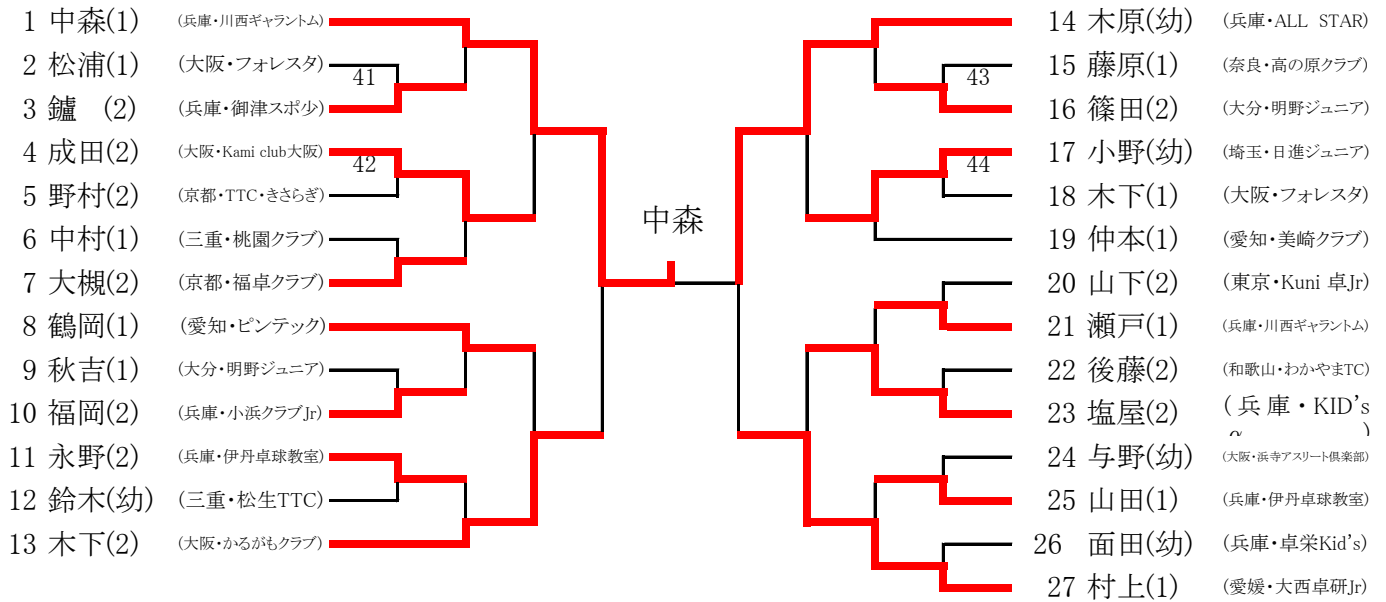

男子ホープス (1部)

1 内藤(6)	(京都・一条クラブ)		43 千坂(6)	(京都・一条クラブ)
2 松田(6)	(兵庫・華兵卓球)	1	44 杉村(6)	(兵庫・御津スポ少)
3 長澤(5)	(滋賀・彦根JOY)		45 高田	(サニージュニア)
4 野間(6)	(兵庫・御津スポ少)		46 弓削(5)	(大阪・ESCピンポンマンJr)
5 芦刈(5)	(大分・のつSC)		47 西(5)	(滋賀・彦根JOY)
6 保井(5)	(兵庫・KID's α)		48 稗田(5)	(大分・のつSC)
7 安廣(6)	(兵庫・小浜クラブJr)	2	49 宮下(6)	(兵庫・伊丹卓球教室)
8 佐々木(5)	(大阪・育徳クラブ)		50 三浦(6)	(大阪・Kami club大阪)
9 鏡(6)	(三重・桃園クラブ)	3	51 永山(5)	(大阪・かるがもクラブ)
10 水鳥(6)	(兵庫・川西ギヤラントム)		52 山本(6)	(兵庫・小浜クラブJr)
11 口地(5)	(三重・21クラブ)		53 中山(5)	(兵庫・華兵卓球)
12 谷口(6)	(奈良・Kamiclub奈良)		54 高木(6)	(兵庫・伊丹卓球教室)
13 中岡(6)	(兵庫・御津スポ少)	4	55 塩見(6)	(京都・福卓クラブ)
14 森津(5)	(大阪・ESCピンポンマンJr)		56 池田(6)	(奈良・平群クラブJr)
15 喜多(5)	(大阪・KOSSクラブ)		57 野崎(5)	(鳥取・MTC鳥取)
16 山口(6)	(兵庫・伊丹卓球教室)		58 伊藤(5)	(滋賀・彦根JOY)
17 高木(6)	(静岡・豊田町スポ少)		59 山口(6)	(大阪・育徳クラブ)
18 和田	(サニージュニア)		60 平田(6)	(京都・フレンズ)
19 池田(5)	(兵庫・河内ピンポン塾)	5	61 灰塚(6)	(大阪・住吉長居T・C)
20 川出(5)	(大阪・フォレスト)		62 村上(5)	(兵庫・河内ピンポン塾)
21 福本(5)	(鳥取・MTC鳥取)		63 橋本(6)	(愛媛・えひめTTC)
22 宮上(6)	(大阪・浜寺アスリート倶楽部)		64 津(5)	(京都・スイートピア)
23 石原(5)	(大分・のつSC)		65 堀村(5)	(大阪・育徳クラブ)
24 長嶋(6)	(島根・嫁島ジュニア)		66 宮崎(5)	(大分・のつSC)
25 吉崎(5)	(兵庫・小浜クラブJr)		67 西(5)	(大阪・ESCピンポンマンJr)
26 中野(5)	(和歌山・S.C.C.)		68 菅沼(5)	(三重・ケンちゃんズ)
27 倉(6)	(京都・一条クラブ)		69 小和田(6)	(和歌山・湯浅T.T.C)
28 今井(5)	(兵庫・川西ギヤラントム)		70 鈴木(6)	(兵庫・その田卓研)
29 寺尾(6)	(大阪・ESCピンポンマンJr)		71 宮本(5)	(兵庫・川西ギヤラントム)
30 世木(6)	(兵庫・ウィンディJ・C)		72 西村(6)	(京都・一条クラブ)
31 宮本(5)	(三重・21クラブ)		73 伊藤(6)	(三重・桃園クラブ)
32 中野(6)	(京都・老球倶楽部)		74 堺(6)	(三重・21クラブ)
33 嶋津(5)	(三重・ケンちゃんズ)		75 中西(5)	(兵庫・伊丹卓球教室)
34 嘉村(5)	(兵庫・伊丹卓球教室)		76 宮本(6)	(鳥取・MTC鳥取)
35 小松(6)	(大阪・コンバスクラブ 塚本)		77 安藤(5)	(大阪・浜寺アスリート倶楽部)
36 大前(6)	(兵庫・エイシン)		78 大西(6)	(兵庫・御津スポ少)
37 立藤(6)	(大阪・TFJクラブ)		79 荒木(6)	(兵庫・小浜クラブJr)
38 津村(6)	(鳥取・MTC鳥取)		80 石脇(5)	(奈良・香芝Jr.卓球クラブ)
39 今田(6)	(京都・スイートピア)		81 西原(5)	(大阪・育徳クラブ)
40 井野(5)	(大阪・育徳クラブ)		82 大捕(5)	(滋賀・平ジュニア)
41 中川(6)	(兵庫・御津スポ少)		83 飯田(5)	(大阪・KOSSクラブ)
42 面田(6)	(兵庫・卓栄Kid's)		84 大西(6)	(兵庫・S・K・S)

大西

男子 カブ (1部)

男子 バンビ (1部)

女子 バンビ (1部)

男子Aクラス (1部)

男子 Bクラス (1部)

男子 Cクラス (1部)

男女混合 Dクラス (1部)

女子ホープス (1部)

女子 カブ (1部)

女子Aクラス (1部)

女子Bクラス (1部)

女子Cクラス (1部)