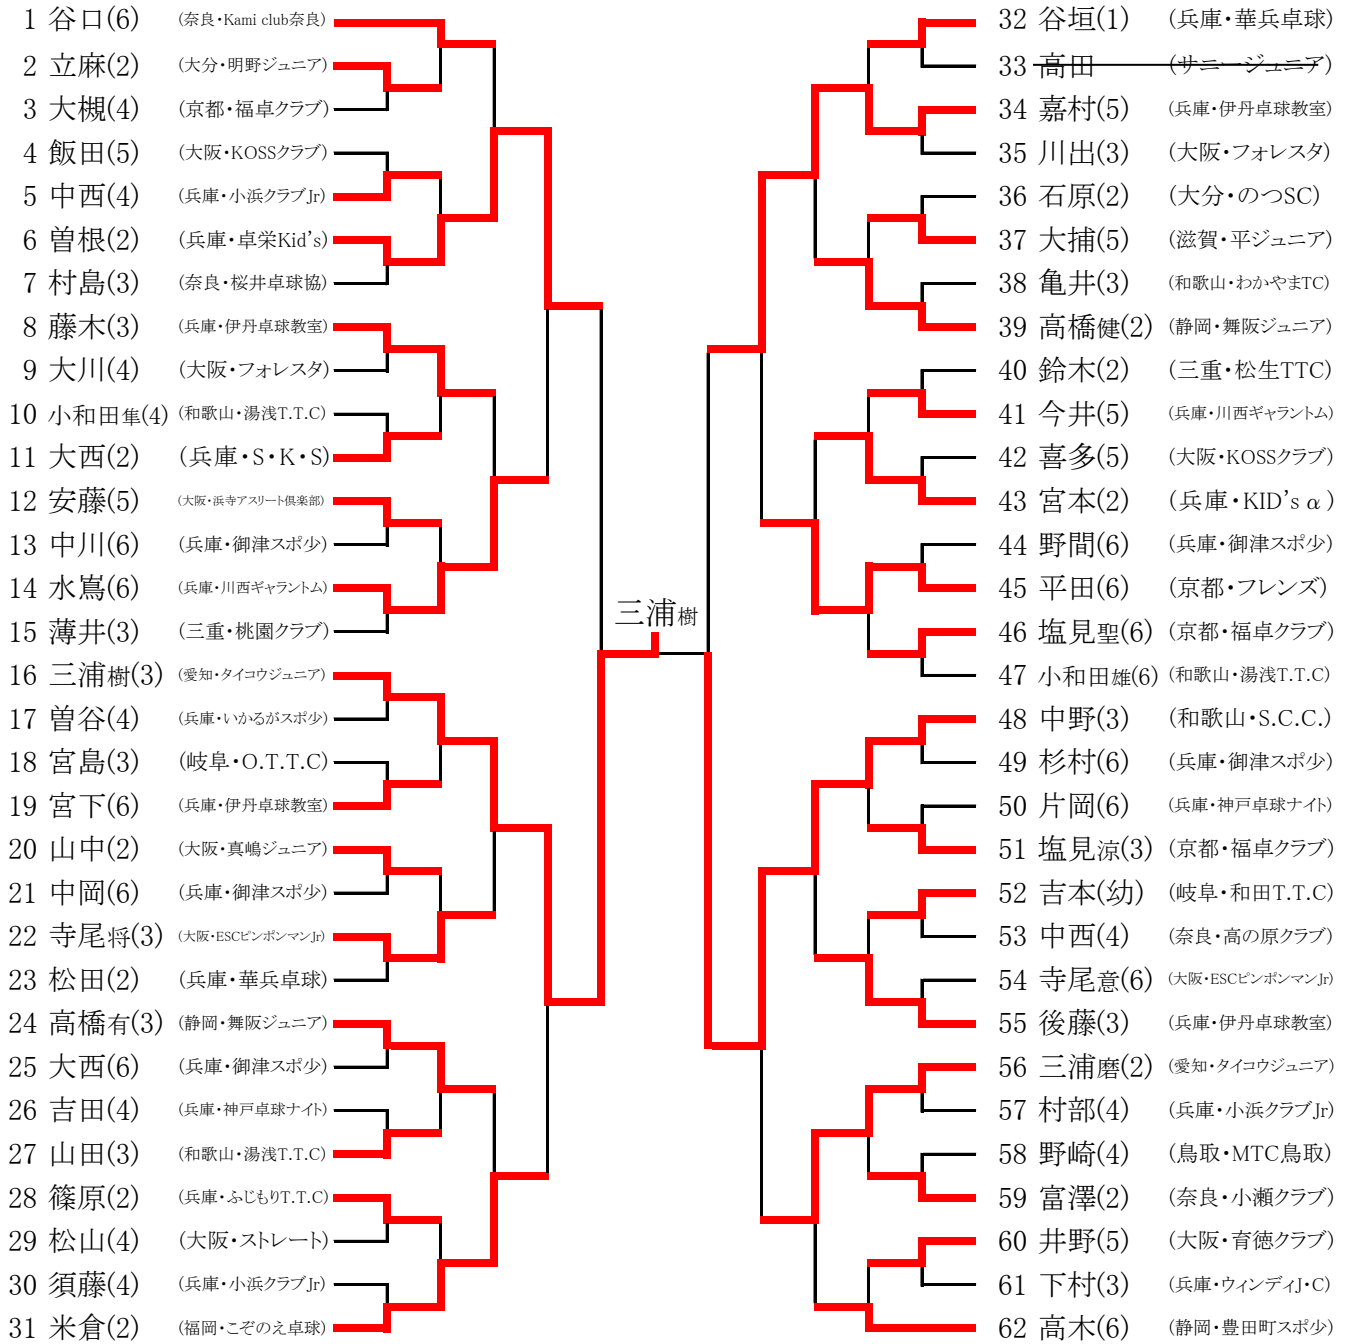

男子ホープス (1部)

1 内藤(6)	(京都・一条クラブ)		43 千坂(6)	(京都・一条クラブ)
2 松田(6)	(兵庫・華兵卓球)	1	44 杉村(6)	(兵庫・御津スポ少)
3 長澤(5)	(滋賀・彦根JOY)		45 高田	(サニージュニア)
4 野間(6)	(兵庫・御津スポ少)		46 弓削(5)	(大阪・ESCピンポンマンJr)
5 芦刈(5)	(大分・のつSC)		47 西(5)	(滋賀・彦根JOY)
6 保井(5)	(兵庫・KID's α)		48 稗田(5)	(大分・のつSC)
7 安廣(6)	(兵庫・小浜クラブJr)	2	49 宮下(6)	(兵庫・伊丹卓球教室)
8 佐々木(5)	(大阪・育徳クラブ)		50 三浦(6)	(大阪・Kami club大阪)
9 鏡(6)	(三重・桃園クラブ)	3	51 永山(5)	(大阪・かるがもクラブ)
10 水鳥(6)	(兵庫・川西ギヤラントム)		52 山本(6)	(兵庫・小浜クラブJr)
11 口地(5)	(三重・21クラブ)		53 中山(5)	(兵庫・華兵卓球)
12 谷口(6)	(奈良・Kamiclub奈良)		54 高木(6)	(兵庫・伊丹卓球教室)
13 中岡(6)	(兵庫・御津スポ少)	4	55 塩見(6)	(京都・福卓クラブ)
14 森津(5)	(大阪・ESCピンポンマンJr)		56 池田(6)	(奈良・平群クラブJr)
15 喜多(5)	(大阪・KOSSクラブ)		57 野崎(5)	(鳥取・MTC鳥取)
16 山口(6)	(兵庫・伊丹卓球教室)		58 伊藤(5)	(滋賀・彦根JOY)
17 高木(6)	(静岡・豊田町スポ少)		59 山口(6)	(大阪・育徳クラブ)
18 和田	(サニージュニア)		60 平田(6)	(京都・フレンズ)
19 池田(5)	(兵庫・河内ピンポン塾)	5	61 灰塚(6)	(大阪・住吉長居T・C)
20 川出(5)	(大阪・フォレスト)		62 村上(5)	(兵庫・河内ピンポン塾)
21 福本(5)	(鳥取・MTC鳥取)		63 橋本(6)	(愛媛・えひめTTC)
22 宮上(6)	(大阪・浜寺アスリート倶楽部)		64 津(5)	(京都・スイートピア)
23 石原(5)	(大分・のつSC)		65 堀村(5)	(大阪・育徳クラブ)
24 長嶋(6)	(島根・嫁島ジュニア)		66 宮崎(5)	(大分・のつSC)
25 吉崎(5)	(兵庫・小浜クラブJr)		67 西(5)	(大阪・ESCピンポンマンJr)
26 中野(5)	(和歌山・S.C.C.)		68 菅沼(5)	(三重・ケンちゃんズ)
27 倉(6)	(京都・一条クラブ)		69 小和田(6)	(和歌山・湯浅T.T.C)
28 今井(5)	(兵庫・川西ギヤラントム)		70 鈴木(6)	(兵庫・その田卓研)
29 寺尾(6)	(大阪・ESCピンポンマンJr)		71 宮本(5)	(兵庫・川西ギヤラントム)
30 世木(6)	(兵庫・ウィンディJ・C)		72 西村(6)	(京都・一条クラブ)
31 宮本(5)	(三重・21クラブ)		73 伊藤(6)	(三重・桃園クラブ)
32 中野(6)	(京都・老球倶楽部)		74 堺(6)	(三重・21クラブ)
33 嶋津(5)	(三重・ケンちゃんズ)		75 中西(5)	(兵庫・伊丹卓球教室)
34 嘉村(5)	(兵庫・伊丹卓球教室)		76 宮本(6)	(鳥取・MTC鳥取)
35 小松(6)	(大阪・コンバスクラブ 塚本)		77 安藤(5)	(大阪・浜寺アスリート倶楽部)
36 大前(6)	(兵庫・エイシン)		78 大西(6)	(兵庫・御津スポ少)
37 立藤(6)	(大阪・TFJクラブ)		79 荒木(6)	(兵庫・小浜クラブJr)
38 津村(6)	(鳥取・MTC鳥取)		80 石脇(5)	(奈良・香芝Jr.卓球クラブ)
39 今田(6)	(京都・スイートピア)		81 西原(5)	(大阪・育徳クラブ)
40 井野(5)	(大阪・育徳クラブ)		82 大捕(5)	(滋賀・平ジュニア)
41 中川(6)	(兵庫・御津スポ少)		83 飯田(5)	(大阪・KOSSクラブ)
42 面田(6)	(兵庫・卓栄Kid's)		84 大西(6)	(兵庫・S・K・S)

大西

男子 カブ (1部)

男子 バンビ (1部)

女子 バンビ (1部)

男子Aクラス (1部)

男子 Bクラス (1部)

男子 Cクラス (1部)

男女混合 Dクラス (1部)

女子ホープス (1部)

女子 カブ (1部)

女子Aクラス (1部)

女子Bクラス (1部)

女子Cクラス (1部)