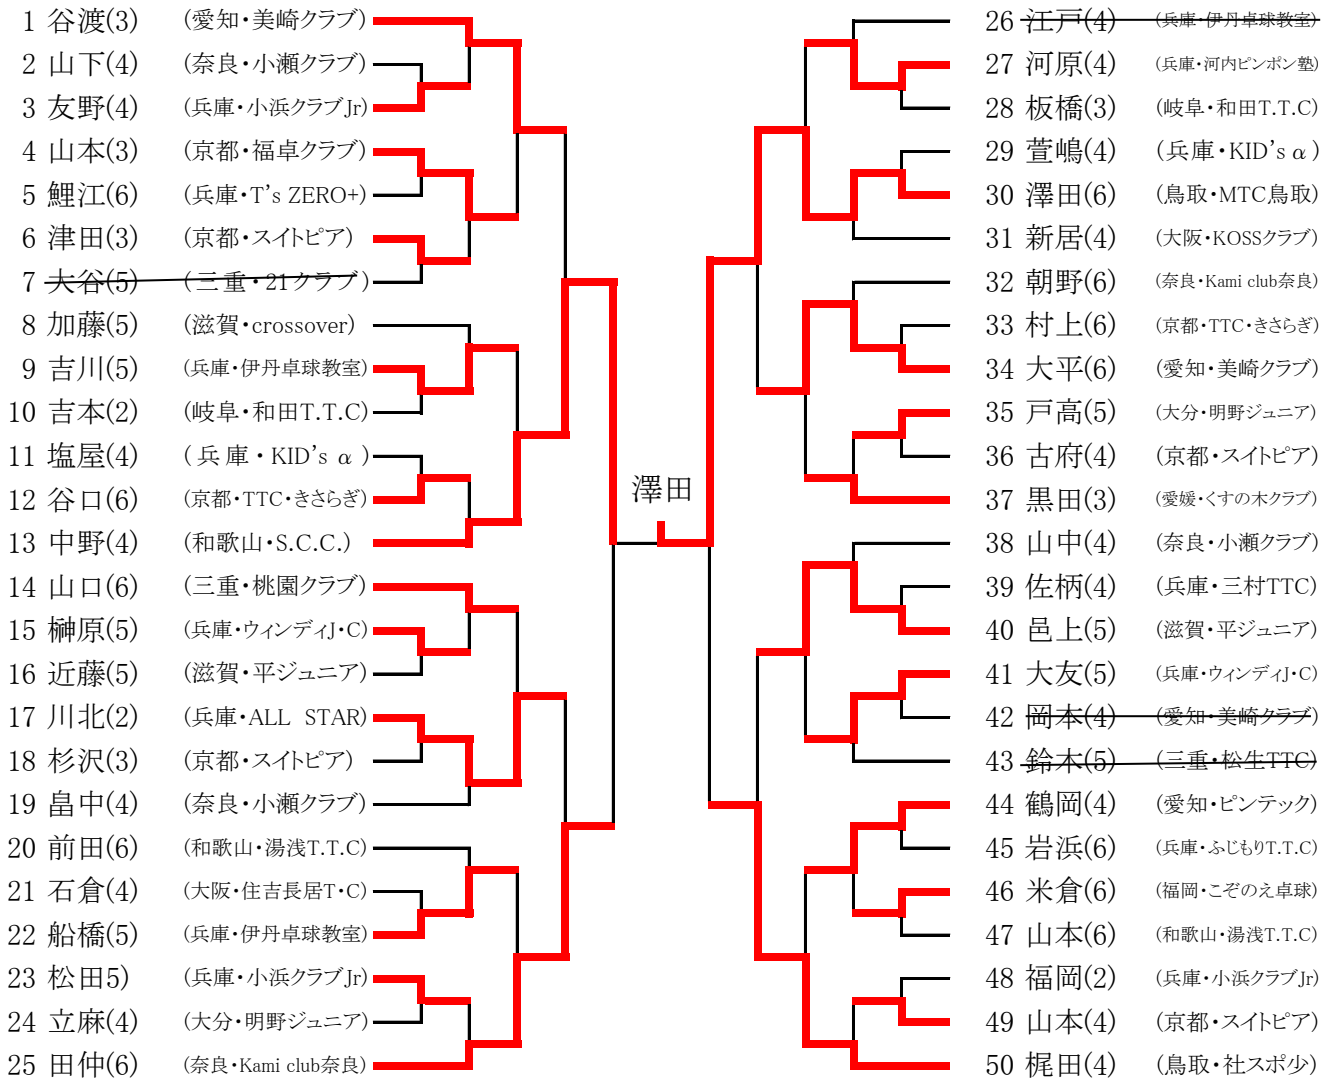

男子ホープス (1部)

1 内藤(6)	(京都・一条クラブ)		43 千坂(6)	(京都・一条クラブ)
2 松田(6)	(兵庫・華兵卓球)	1	44 杉村(6)	(兵庫・御津スポ少)
3 長澤(5)	(滋賀・彦根JOY)		45 高田	(サニージュニア)
4 野間(6)	(兵庫・御津スポ少)		46 弓削(5)	(大阪・ESCピンポンマンJr)
5 芦刈(5)	(大分・のつSC)		47 西(5)	(滋賀・彦根JOY)
6 保井(5)	(兵庫・KID's α)		48 稗田(5)	(大分・のつSC)
7 安廣(6)	(兵庫・小浜クラブJr)	2	49 宮下(6)	(兵庫・伊丹卓球教室)
8 佐々木(5)	(大阪・育徳クラブ)		50 三浦(6)	(大阪・Kami club大阪)
9 鏡(6)	(三重・桃園クラブ)	3	51 永山(5)	(大阪・かるがもクラブ)
10 水鳥(6)	(兵庫・川西ギヤラントム)		52 山本(6)	(兵庫・小浜クラブJr)
11 口地(5)	(三重・21クラブ)		53 中山(5)	(兵庫・華兵卓球)
12 谷口(6)	(奈良・Kamiclub奈良)		54 高木(6)	(兵庫・伊丹卓球教室)
13 中岡(6)	(兵庫・御津スポ少)	4	55 塩見(6)	(京都・福卓クラブ)
14 森津(5)	(大阪・ESCピンポンマンJr)		56 池田(6)	(奈良・平群クラブJr)
15 喜多(5)	(大阪・KOSSクラブ)		57 野崎(5)	(鳥取・MTC鳥取)
16 山口(6)	(兵庫・伊丹卓球教室)		58 伊藤(5)	(滋賀・彦根JOY)
17 高木(6)	(静岡・豊田町スポ少)		59 山口(6)	(大阪・育徳クラブ)
18 和田	(サニージュニア)		60 平田(6)	(京都・フレンズ)
19 池田(5)	(兵庫・河内ピンポン塾)	5	61 灰塚(6)	(大阪・住吉長居T・C)
20 川出(5)	(大阪・フォレスト)		62 村上(5)	(兵庫・河内ピンポン塾)
21 福本(5)	(鳥取・MTC鳥取)		63 橋本(6)	(愛媛・えひめTTC)
22 宮上(6)	(大阪・浜寺アスリート倶楽部)		64 津(5)	(京都・スイートピア)
23 石原(5)	(大分・のつSC)		65 堀村(5)	(大阪・育徳クラブ)
24 長嶋(6)	(島根・嫁島ジュニア)		66 宮崎(5)	(大分・のつSC)
25 吉崎(5)	(兵庫・小浜クラブJr)		67 西(5)	(大阪・ESCピンポンマンJr)
26 中野(5)	(和歌山・S.C.C.)		68 菅沼(5)	(三重・ケンちゃんズ)
27 倉(6)	(京都・一条クラブ)		69 小和田(6)	(和歌山・湯浅T.T.C)
28 今井(5)	(兵庫・川西ギヤラントム)		70 鈴木(6)	(兵庫・その田卓研)
29 寺尾(6)	(大阪・ESCピンポンマンJr)		71 宮本(5)	(兵庫・川西ギヤラントム)
30 世木(6)	(兵庫・ウィンディJ・C)		72 西村(6)	(京都・一条クラブ)
31 宮本(5)	(三重・21クラブ)		73 伊藤(6)	(三重・桃園クラブ)
32 中野(6)	(京都・老球倶楽部)		74 堺(6)	(三重・21クラブ)
33 嶋津(5)	(三重・ケンちゃんズ)		75 中西(5)	(兵庫・伊丹卓球教室)
34 嘉村(5)	(兵庫・伊丹卓球教室)		76 宮本(6)	(鳥取・MTC鳥取)
35 小松(6)	(大阪・コンバスクラブ 塚本)		77 安藤(5)	(大阪・浜寺アスリート倶楽部)
36 大前(6)	(兵庫・エイシン)		78 大西(6)	(兵庫・御津スポ少)
37 立藤(6)	(大阪・TFJクラブ)		79 荒木(6)	(兵庫・小浜クラブJr)
38 津村(6)	(鳥取・MTC鳥取)		80 石脇(5)	(奈良・香芝Jr.卓球クラブ)
39 今田(6)	(京都・スイートピア)		81 西原(5)	(大阪・育徳クラブ)
40 井野(5)	(大阪・育徳クラブ)		82 大捕(5)	(滋賀・平ジュニア)
41 中川(6)	(兵庫・御津スポ少)		83 飯田(5)	(大阪・KOSSクラブ)
42 面田(6)	(兵庫・卓栄Kid's)		84 大西(6)	(兵庫・S・K・S)

大西

男子 カブ (1部)

男子 バンビ (1部)

女子 バンビ (1部)

男子Aクラス (1部)

男子 Bクラス (1部)

男子 Cクラス (1部)

男女混合 Dクラス (1部)

女子ホープス (1部)

女子 カブ (1部)

女子Aクラス (1部)

女子Bクラス (1部)

女子Cクラス (1部)