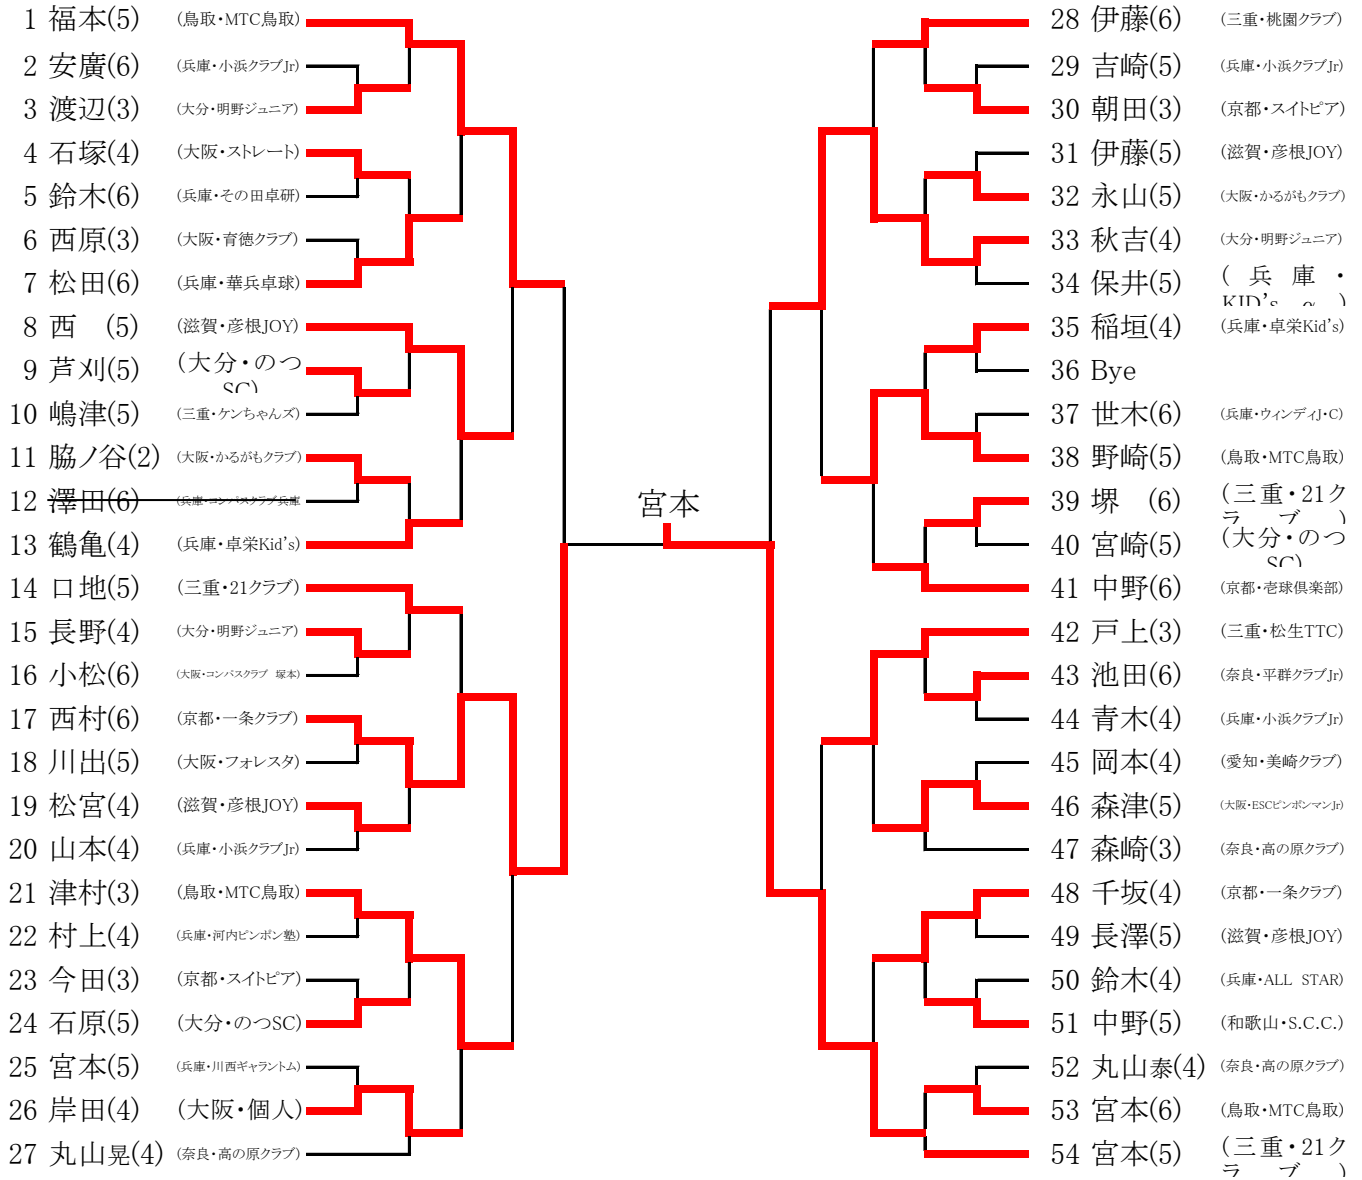

男子ホープス (1部)

1 内藤(6)	(京都・一条クラブ)		43 千坂(6)	(京都・一条クラブ)
2 松田(6)	(兵庫・華兵卓球)	1	44 杉村(6)	(兵庫・御津スポ少)
3 長澤(5)	(滋賀・彦根JOY)		45 高田	(サニージュニア)
4 野間(6)	(兵庫・御津スポ少)		46 弓削(5)	(大阪・ESCピンポンマンJr)
5 芦刈(5)	(大分・のつSC)		47 西(5)	(滋賀・彦根JOY)
6 保井(5)	(兵庫・KID's α)		48 稗田(5)	(大分・のつSC)
7 安廣(6)	(兵庫・小浜クラブJr)	2	49 宮下(6)	(兵庫・伊丹卓球教室)
8 佐々木(5)	(大阪・育徳クラブ)		50 三浦(6)	(大阪・Kami club大阪)
9 鏡(6)	(三重・桃園クラブ)	3	51 永山(5)	(大阪・かるがもクラブ)
10 水鳥(6)	(兵庫・川西ギヤラントム)		52 山本(6)	(兵庫・小浜クラブJr)
11 口地(5)	(三重・21クラブ)		53 中山(5)	(兵庫・華兵卓球)
12 谷口(6)	(奈良・Kamiclub奈良)		54 高木(6)	(兵庫・伊丹卓球教室)
13 中岡(6)	(兵庫・御津スポ少)	4	55 塩見(6)	(京都・福卓クラブ)
14 森津(5)	(大阪・ESCピンポンマンJr)		56 池田(6)	(奈良・平群クラブJr)
15 喜多(5)	(大阪・KOSSクラブ)		57 野崎(5)	(鳥取・MTC鳥取)
16 山口(6)	(兵庫・伊丹卓球教室)		58 伊藤(5)	(滋賀・彦根JOY)
17 高木(6)	(静岡・豊田町スポ少)		59 山口(6)	(大阪・育徳クラブ)
18 和田	(サニージュニア)		60 平田(6)	(京都・フレンズ)
19 池田(5)	(兵庫・河内ピンポン塾)	5	61 灰塚(6)	(大阪・住吉長居T・C)
20 川出(5)	(大阪・フォレスト)		62 村上(5)	(兵庫・河内ピンポン塾)
21 福本(5)	(鳥取・MTC鳥取)		63 橋本(6)	(愛媛・えひめTTC)
22 宮上(6)	(大阪・浜寺アスリート倶楽部)		64 津(5)	(京都・スイートピア)
23 石原(5)	(大分・のつSC)		65 堀村(5)	(大阪・育徳クラブ)
24 長嶋(6)	(島根・嫁島ジュニア)		66 宮崎(5)	(大分・のつSC)
25 吉崎(5)	(兵庫・小浜クラブJr)		67 西(5)	(大阪・ESCピンポンマンJr)
26 中野(5)	(和歌山・S.C.C.)		68 菅沼(5)	(三重・ケンちゃんズ)
27 倉(6)	(京都・一条クラブ)		69 小和田(6)	(和歌山・湯浅T.T.C)
28 今井(5)	(兵庫・川西ギヤラントム)		70 鈴木(6)	(兵庫・その田卓研)
29 寺尾(6)	(大阪・ESCピンポンマンJr)		71 宮本(5)	(兵庫・川西ギヤラントム)
30 世木(6)	(兵庫・ウィンディJ・C)		72 西村(6)	(京都・一条クラブ)
31 宮本(5)	(三重・21クラブ)		73 伊藤(6)	(三重・桃園クラブ)
32 中野(6)	(京都・老球倶楽部)		74 堺(6)	(三重・21クラブ)
33 嶋津(5)	(三重・ケンちゃんズ)		75 中西(5)	(兵庫・伊丹卓球教室)
34 嘉村(5)	(兵庫・伊丹卓球教室)		76 宮本(6)	(鳥取・MTC鳥取)
35 小松(6)	(大阪・コンバスクラブ 塚本)		77 安藤(5)	(大阪・浜寺アスリート倶楽部)
36 大前(6)	(兵庫・エイシン)		78 大西(6)	(兵庫・御津スポ少)
37 立藤(6)	(大阪・TFJクラブ)		79 荒木(6)	(兵庫・小浜クラブJr)
38 津村(6)	(鳥取・MTC鳥取)		80 石脇(5)	(奈良・香芝Jr.卓球クラブ)
39 今田(6)	(京都・スイートピア)		81 西原(5)	(大阪・育徳クラブ)
40 井野(5)	(大阪・育徳クラブ)		82 大捕(5)	(滋賀・平ジュニア)
41 中川(6)	(兵庫・御津スポ少)		83 飯田(5)	(大阪・KOSSクラブ)
42 面田(6)	(兵庫・卓栄Kid's)		84 大西(6)	(兵庫・S・K・S)

大西

男子 カブ (1部)

男子 バンビ (1部)

女子 バンビ (1部)

男子Aクラス (1部)

男子 Bクラス (1部)

男子 Cクラス (1部)

男女混合 Dクラス (1部)

女子ホープス (1部)

女子 カブ (1部)

女子Aクラス (1部)

女子Bクラス (1部)

女子Cクラス (1部)