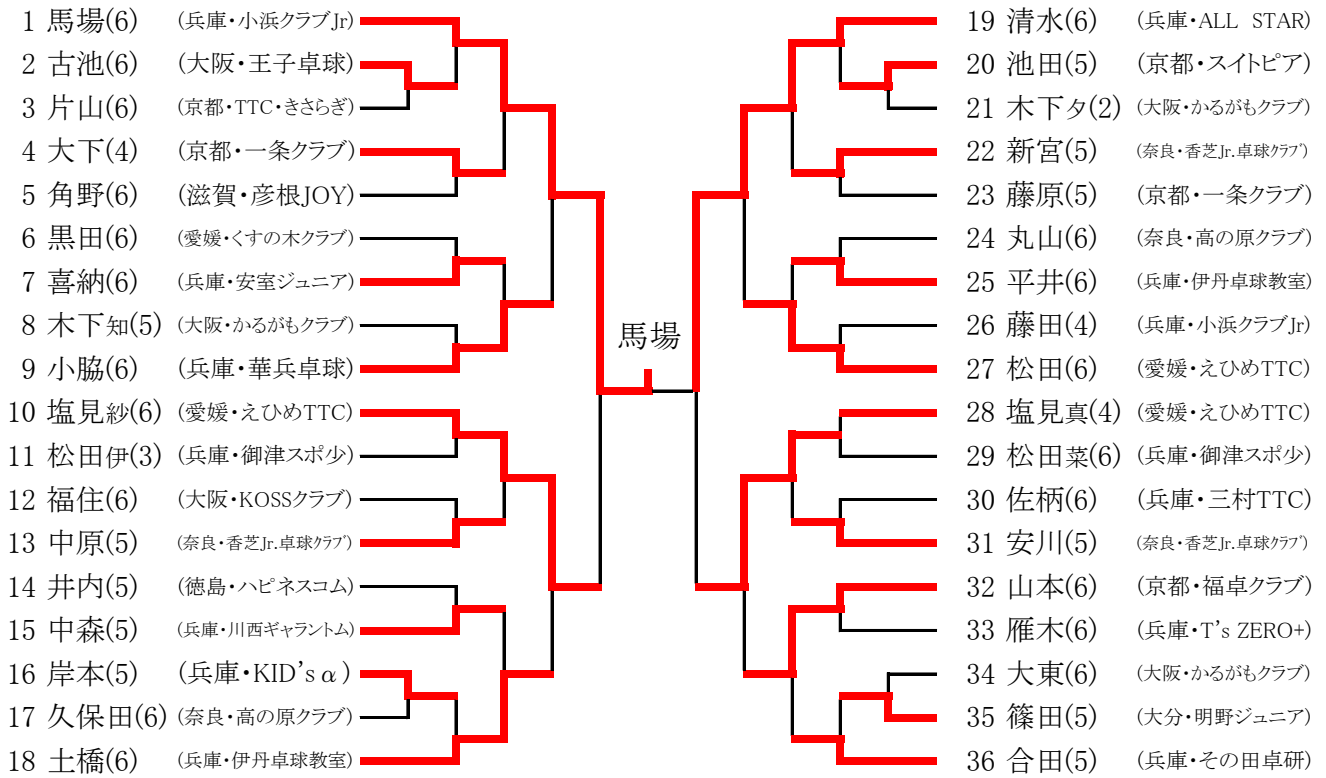

男子ホープス (1部)

1 内藤(6)	(京都・一条クラブ)		43 千坂(6)	(京都・一条クラブ)
2 松田(6)	(兵庫・華兵卓球)	1	44 杉村(6)	(兵庫・御津スポ少)
3 長澤(5)	(滋賀・彦根JOY)		45 高田	(サニージュニア)
4 野間(6)	(兵庫・御津スポ少)		46 弓削(5)	(大阪・ESCピンポンマンJr)
5 芦刈(5)	(大分・のつSC)		47 西(5)	(滋賀・彦根JOY)
6 保井(5)	(兵庫・KID's α)		48 稗田(5)	(大分・のつSC)
7 安廣(6)	(兵庫・小浜クラブJr)	2	49 宮下(6)	(兵庫・伊丹卓球教室)
8 佐々木(5)	(大阪・育徳クラブ)		50 三浦(6)	(大阪・Kami club大阪)
9 鏡(6)	(三重・桃園クラブ)	3	51 永山(5)	(大阪・かるがもクラブ)
10 水鳥(6)	(兵庫・川西ギヤラントム)		52 山本(6)	(兵庫・小浜クラブJr)
11 口地(5)	(三重・21クラブ)		53 中山(5)	(兵庫・華兵卓球)
12 谷口(6)	(奈良・Kamiclub奈良)		54 高木(6)	(兵庫・伊丹卓球教室)
13 中岡(6)	(兵庫・御津スポ少)	4	55 塩見(6)	(京都・福卓クラブ)
14 森津(5)	(大阪・ESCピンポンマンJr)		56 池田(6)	(奈良・平群クラブJr)
15 喜多(5)	(大阪・KOSSクラブ)		57 野崎(5)	(鳥取・MTC鳥取)
16 山口(6)	(兵庫・伊丹卓球教室)		58 伊藤(5)	(滋賀・彦根JOY)
17 高木(6)	(静岡・豊田町スポ少)		59 山口(6)	(大阪・育徳クラブ)
18 和田	(サニージュニア)		60 平田(6)	(京都・フレンズ)
19 池田(5)	(兵庫・河内ピンポン塾)	5	61 灰塚(6)	(大阪・住吉長居T・C)
20 川出(5)	(大阪・フォレスト)		62 村上(5)	(兵庫・河内ピンポン塾)
21 福本(5)	(鳥取・MTC鳥取)		63 橋本(6)	(愛媛・えひめTTC)
22 宮上(6)	(大阪・浜寺アスリート倶楽部)		64 津(5)	(京都・スイートピア)
23 石原(5)	(大分・のつSC)		65 堀村(5)	(大阪・育徳クラブ)
24 長嶋(6)	(島根・嫁島ジュニア)		66 宮崎(5)	(大分・のつSC)
25 吉崎(5)	(兵庫・小浜クラブJr)		67 西(5)	(大阪・ESCピンポンマンJr)
26 中野(5)	(和歌山・S.C.C.)		68 菅沼(5)	(三重・ケンちゃんズ)
27 倉(6)	(京都・一条クラブ)		69 小和田(6)	(和歌山・湯浅T.T.C)
28 今井(5)	(兵庫・川西ギヤラントム)		70 鈴木(6)	(兵庫・その田卓研)
29 寺尾(6)	(大阪・ESCピンポンマンJr)		71 宮本(5)	(兵庫・川西ギヤラントム)
30 世木(6)	(兵庫・ウィンディJ・C)		72 西村(6)	(京都・一条クラブ)
31 宮本(5)	(三重・21クラブ)		73 伊藤(6)	(三重・桃園クラブ)
32 中野(6)	(京都・老球倶楽部)		74 堺(6)	(三重・21クラブ)
33 嶋津(5)	(三重・ケンちゃんズ)		75 中西(5)	(兵庫・伊丹卓球教室)
34 嘉村(5)	(兵庫・伊丹卓球教室)		76 宮本(6)	(鳥取・MTC鳥取)
35 小松(6)	(大阪・コンバスクラブ 塚本)		77 安藤(5)	(大阪・浜寺アスリート倶楽部)
36 大前(6)	(兵庫・エイシン)		78 大西(6)	(兵庫・御津スポ少)
37 立藤(6)	(大阪・TFJクラブ)		79 荒木(6)	(兵庫・小浜クラブJr)
38 津村(6)	(鳥取・MTC鳥取)		80 石脇(5)	(奈良・香芝Jr.卓球クラブ)
39 今田(6)	(京都・スイートピア)		81 西原(5)	(大阪・育徳クラブ)
40 井野(5)	(大阪・育徳クラブ)		82 大捕(5)	(滋賀・平ジュニア)
41 中川(6)	(兵庫・御津スポ少)		83 飯田(5)	(大阪・KOSSクラブ)
42 面田(6)	(兵庫・卓栄Kid's)		84 大西(6)	(兵庫・S・K・S)

大西

男子 カブ (1部)

男子 バンビ (1部)

女子 バンビ (1部)

男子Aクラス (1部)

男子 Bクラス (1部)

男子 Cクラス (1部)

男女混合 Dクラス (1部)

女子ホープス (1部)

女子 カブ (1部)

女子Aクラス (1部)

女子Bクラス (1部)

女子Cクラス (1部)