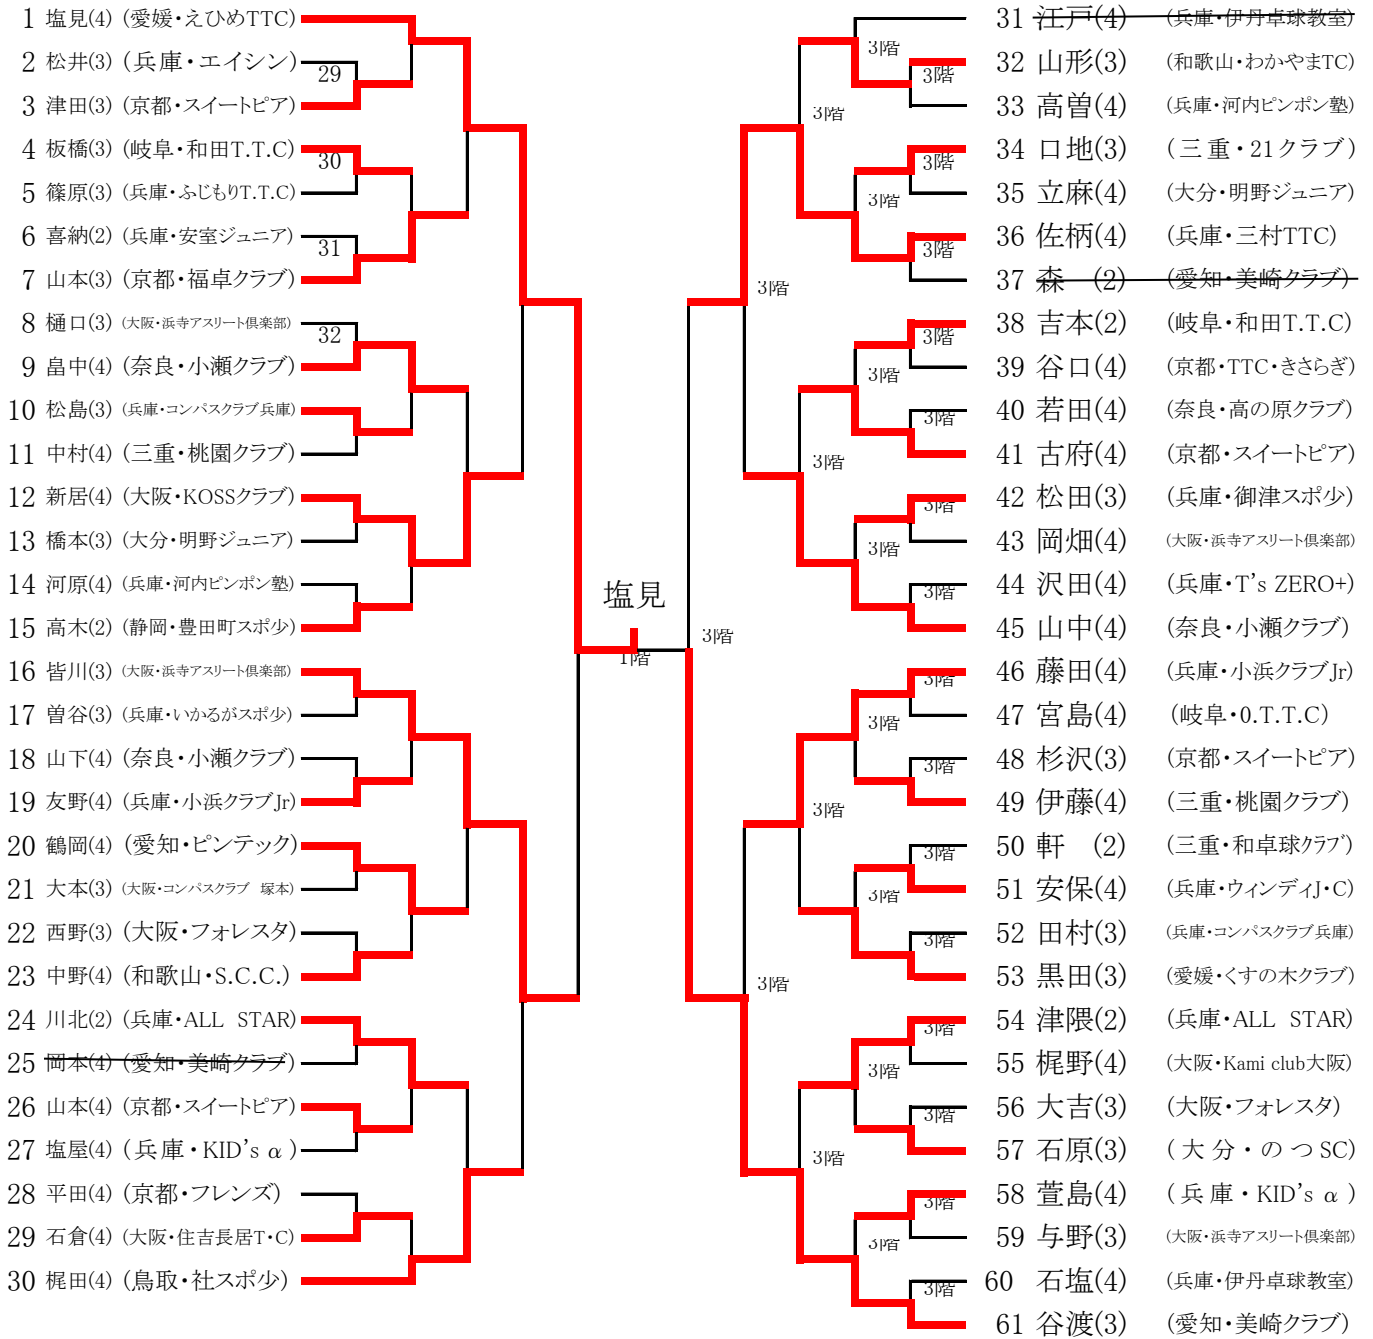

男子ホープス (1部)

1 内藤(6)	(京都・一条クラブ)		43 千坂(6)	(京都・一条クラブ)
2 松田(6)	(兵庫・華兵卓球)	1	44 杉村(6)	(兵庫・御津スポ少)
3 長澤(5)	(滋賀・彦根JOY)		45 高田	(サニージュニア)
4 野間(6)	(兵庫・御津スポ少)		46 弓削(5)	(大阪・ESCピンポンマンJr)
5 芦刈(5)	(大分・のつSC)		47 西(5)	(滋賀・彦根JOY)
6 保井(5)	(兵庫・KID's α)		48 稗田(5)	(大分・のつSC)
7 安廣(6)	(兵庫・小浜クラブJr)	2	49 宮下(6)	(兵庫・伊丹卓球教室)
8 佐々木(5)	(大阪・育徳クラブ)		50 三浦(6)	(大阪・Kami club大阪)
9 鏡(6)	(三重・桃園クラブ)	3	51 永山(5)	(大阪・かるがもクラブ)
10 水鳥(6)	(兵庫・川西ギヤラントム)		52 山本(6)	(兵庫・小浜クラブJr)
11 口地(5)	(三重・21クラブ)		53 中山(5)	(兵庫・華兵卓球)
12 谷口(6)	(奈良・Kamiclub奈良)		54 高木(6)	(兵庫・伊丹卓球教室)
13 中岡(6)	(兵庫・御津スポ少)	4	55 塩見(6)	(京都・福卓クラブ)
14 森津(5)	(大阪・ESCピンポンマンJr)		56 池田(6)	(奈良・平群クラブJr)
15 喜多(5)	(大阪・KOSSクラブ)		57 野崎(5)	(鳥取・MTC鳥取)
16 山口(6)	(兵庫・伊丹卓球教室)		58 伊藤(5)	(滋賀・彦根JOY)
17 高木(6)	(静岡・豊田町スポ少)		59 山口(6)	(大阪・育徳クラブ)
18 和田	(サニージュニア)		60 平田(6)	(京都・フレンズ)
19 池田(5)	(兵庫・河内ピンポン塾)	5	61 灰塚(6)	(大阪・住吉長居T・C)
20 川出(5)	(大阪・フォレスト)		62 村上(5)	(兵庫・河内ピンポン塾)
21 福本(5)	(鳥取・MTC鳥取)		63 橋本(6)	(愛媛・えひめTTC)
22 宮上(6)	(大阪・浜寺アスリート倶楽部)		64 津(5)	(京都・スイートピア)
23 石原(5)	(大分・のつSC)		65 堀村(5)	(大阪・育徳クラブ)
24 長嶋(6)	(島根・嫁島ジュニア)		66 宮崎(5)	(大分・のつSC)
25 吉崎(5)	(兵庫・小浜クラブJr)		67 西(5)	(大阪・ESCピンポンマンJr)
26 中野(5)	(和歌山・S.C.C.)		68 菅沼(5)	(三重・ケンちゃんズ)
27 倉(6)	(京都・一条クラブ)		69 小和田(6)	(和歌山・湯浅T.T.C)
28 今井(5)	(兵庫・川西ギヤラントム)		70 鈴木(6)	(兵庫・その田卓研)
29 寺尾(6)	(大阪・ESCピンポンマンJr)		71 宮本(5)	(兵庫・川西ギヤラントム)
30 世木(6)	(兵庫・ウィンディJ・C)		72 西村(6)	(京都・一条クラブ)
31 宮本(5)	(三重・21クラブ)		73 伊藤(6)	(三重・桃園クラブ)
32 中野(6)	(京都・老球倶楽部)		74 堺(6)	(三重・21クラブ)
33 嶋津(5)	(三重・ケンちゃんズ)		75 中西(5)	(兵庫・伊丹卓球教室)
34 嘉村(5)	(兵庫・伊丹卓球教室)		76 宮本(6)	(鳥取・MTC鳥取)
35 小松(6)	(大阪・コンバスクラブ 塚本)		77 安藤(5)	(大阪・浜寺アスリート倶楽部)
36 大前(6)	(兵庫・エイシン)		78 大西(6)	(兵庫・御津スポ少)
37 立藤(6)	(大阪・TFJクラブ)		79 荒木(6)	(兵庫・小浜クラブJr)
38 津村(6)	(鳥取・MTC鳥取)		80 石脇(5)	(奈良・香芝Jr.卓球クラブ)
39 今田(6)	(京都・スイートピア)		81 西原(5)	(大阪・育徳クラブ)
40 井野(5)	(大阪・育徳クラブ)		82 大捕(5)	(滋賀・平ジュニア)
41 中川(6)	(兵庫・御津スポ少)		83 飯田(5)	(大阪・KOSSクラブ)
42 面田(6)	(兵庫・卓栄Kid's)		84 大西(6)	(兵庫・S・K・S)

大西

男子 カブ (1部)

男子 バンビ (1部)

女子 バンビ (1部)

男子Aクラス (1部)

男子 Bクラス (1部)

男子 Cクラス (1部)

男女混合 Dクラス (1部)

女子ホープス (1部)

女子 カブ (1部)

女子Aクラス (1部)

女子Bクラス (1部)

女子Cクラス (1部)