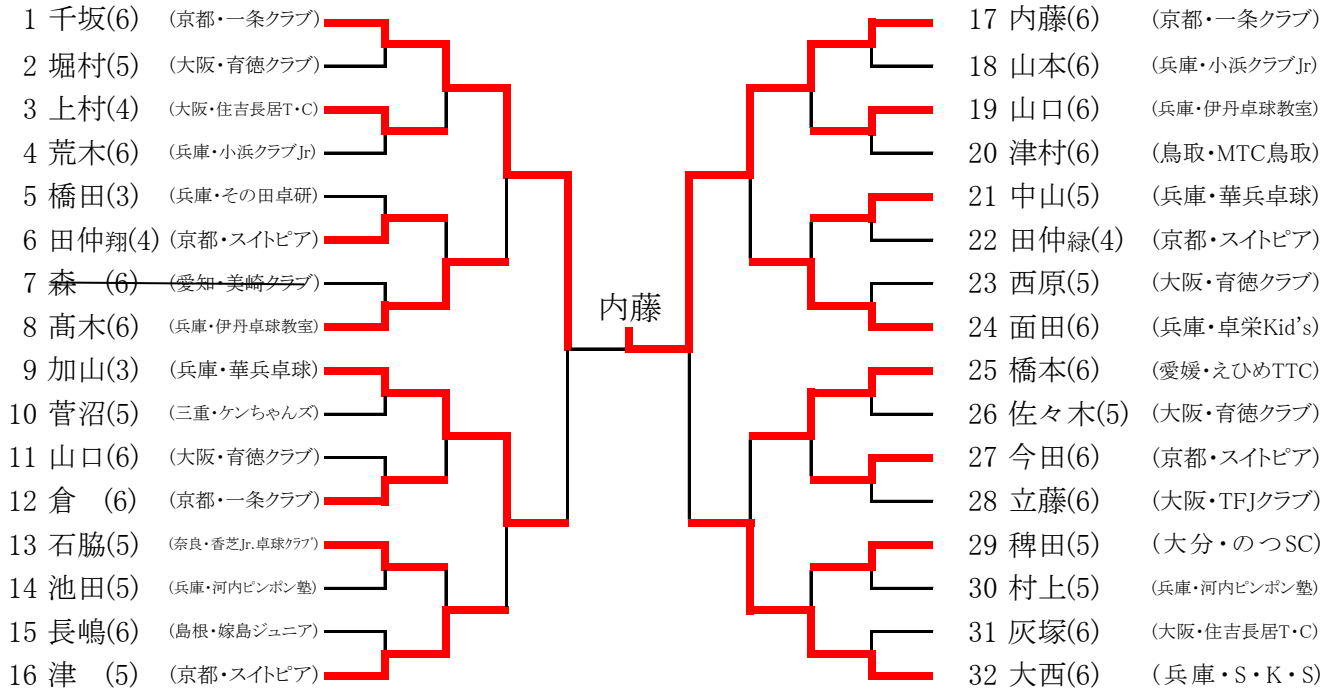

男子ホープス (1部)

1 内藤(6)	(京都・一条クラブ)		43 千坂(6)	(京都・一条クラブ)
2 松田(6)	(兵庫・華兵卓球)	1	44 杉村(6)	(兵庫・御津スポ少)
3 長澤(5)	(滋賀・彦根JOY)		45 高田	(サニージュニア)
4 野間(6)	(兵庫・御津スポ少)		46 弓削(5)	(大阪・ESCピンポンマンJr)
5 芦刈(5)	(大分・のつSC)		47 西(5)	(滋賀・彦根JOY)
6 保井(5)	(兵庫・KID's α)		48 稗田(5)	(大分・のつSC)
7 安廣(6)	(兵庫・小浜クラブJr)	2	49 宮下(6)	(兵庫・伊丹卓球教室)
8 佐々木(5)	(大阪・育徳クラブ)		50 三浦(6)	(大阪・Kami club大阪)
9 鏡(6)	(三重・桃園クラブ)	3	51 永山(5)	(大阪・かるがもクラブ)
10 水鳥(6)	(兵庫・川西ギヤラントム)		52 山本(6)	(兵庫・小浜クラブJr)
11 口地(5)	(三重・21クラブ)		53 中山(5)	(兵庫・華兵卓球)
12 谷口(6)	(奈良・Kamiclub奈良)		54 高木(6)	(兵庫・伊丹卓球教室)
13 中岡(6)	(兵庫・御津スポ少)	4	55 塩見(6)	(京都・福卓クラブ)
14 森津(5)	(大阪・ESCピンポンマンJr)		56 池田(6)	(奈良・平群クラブJr)
15 喜多(5)	(大阪・KOSSクラブ)		57 野崎(5)	(鳥取・MTC鳥取)
16 山口(6)	(兵庫・伊丹卓球教室)		58 伊藤(5)	(滋賀・彦根JOY)
17 高木(6)	(静岡・豊田町スポ少)		59 山口(6)	(大阪・育徳クラブ)
18 和田	(サニージュニア)		60 平田(6)	(京都・フレンズ)
19 池田(5)	(兵庫・河内ピンポン塾)	5	61 灰塚(6)	(大阪・住吉長居T・C)
20 川出(5)	(大阪・フォレスト)		62 村上(5)	(兵庫・河内ピンポン塾)
21 福本(5)	(鳥取・MTC鳥取)		63 橋本(6)	(愛媛・えひめTTC)
22 宮上(6)	(大阪・浜寺アスリート倶楽部)		64 津(5)	(京都・スイートピア)
23 石原(5)	(大分・のつSC)		65 堀村(5)	(大阪・育徳クラブ)
24 長嶋(6)	(島根・嫁島ジュニア)		66 宮崎(5)	(大分・のつSC)
25 吉崎(5)	(兵庫・小浜クラブJr)		67 西(5)	(大阪・ESCピンポンマンJr)
26 中野(5)	(和歌山・S.C.C.)		68 菅沼(5)	(三重・ケンちゃんズ)
27 倉(6)	(京都・一条クラブ)		69 小和田(6)	(和歌山・湯浅T.T.C)
28 今井(5)	(兵庫・川西ギヤラントム)		70 鈴木(6)	(兵庫・その田卓研)
29 寺尾(6)	(大阪・ESCピンポンマンJr)		71 宮本(5)	(兵庫・川西ギヤラントム)
30 世木(6)	(兵庫・ウィンディJ・C)		72 西村(6)	(京都・一条クラブ)
31 宮本(5)	(三重・21クラブ)		73 伊藤(6)	(三重・桃園クラブ)
32 中野(6)	(京都・老球倶楽部)		74 堺(6)	(三重・21クラブ)
33 嶋津(5)	(三重・ケンちゃんズ)		75 中西(5)	(兵庫・伊丹卓球教室)
34 嘉村(5)	(兵庫・伊丹卓球教室)		76 宮本(6)	(鳥取・MTC鳥取)
35 小松(6)	(大阪・コンバスクラブ 塚本)		77 安藤(5)	(大阪・浜寺アスリート倶楽部)
36 大前(6)	(兵庫・エイシン)		78 大西(6)	(兵庫・御津スポ少)
37 立藤(6)	(大阪・TFJクラブ)		79 荒木(6)	(兵庫・小浜クラブJr)
38 津村(6)	(鳥取・MTC鳥取)		80 石脇(5)	(奈良・香芝Jr.卓球クラブ)
39 今田(6)	(京都・スイートピア)		81 西原(5)	(大阪・育徳クラブ)
40 井野(5)	(大阪・育徳クラブ)		82 大捕(5)	(滋賀・平ジュニア)
41 中川(6)	(兵庫・御津スポ少)		83 飯田(5)	(大阪・KOSSクラブ)
42 面田(6)	(兵庫・卓栄Kid's)		84 大西(6)	(兵庫・S・K・S)

大西

男子 カブ (1部)

男子 バンビ (1部)

女子 バンビ (1部)

男子Aクラス (1部)

男子 Bクラス (1部)

男子 Cクラス (1部)

男女混合 Dクラス (1部)

女子ホープス (1部)

女子 カブ (1部)

女子Aクラス (1部)

女子Bクラス (1部)

女子Cクラス (1部)