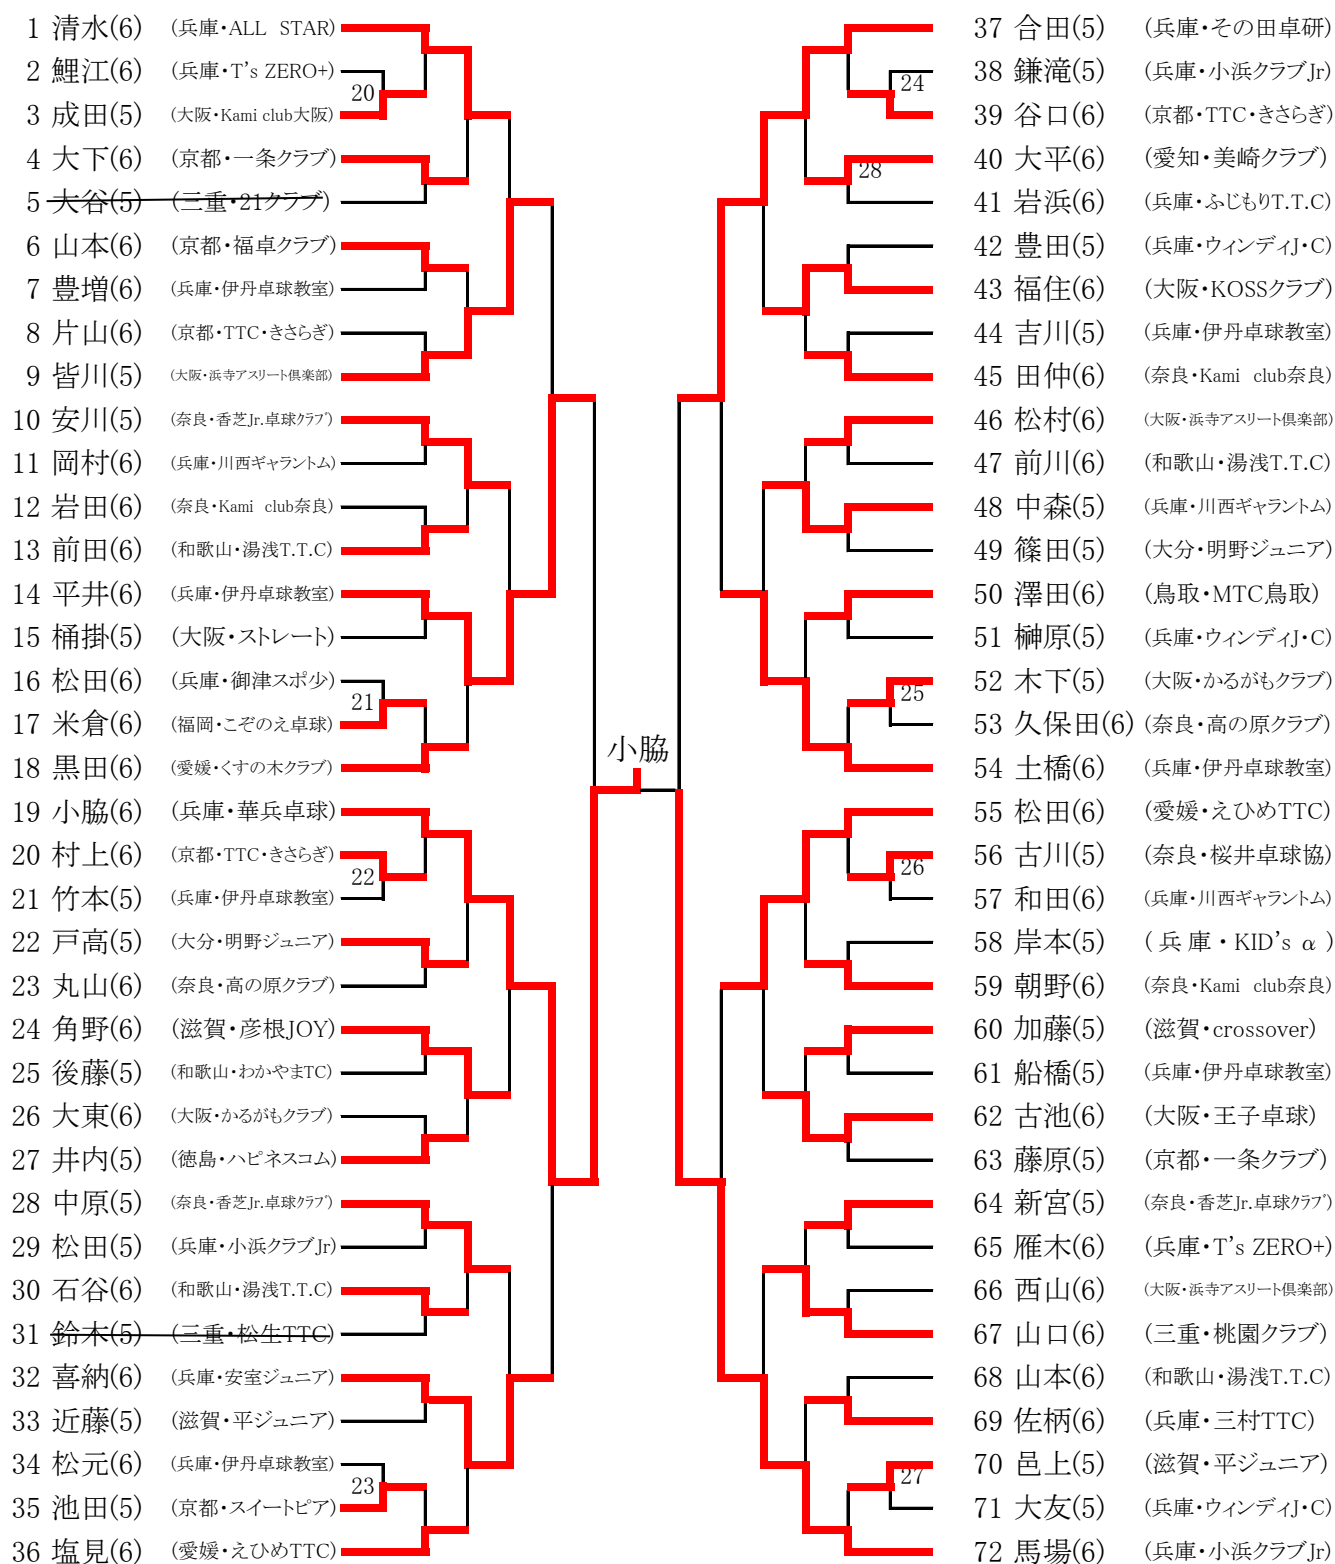

男子ホープス (1部)

1 内藤(6)	(京都・一条クラブ)		43 千坂(6)	(京都・一条クラブ)
2 松田(6)	(兵庫・華兵卓球)	1	44 杉村(6)	(兵庫・御津スポ少)
3 長澤(5)	(滋賀・彦根JOY)		45 高田	(サニージュニア)
4 野間(6)	(兵庫・御津スポ少)		46 弓削(5)	(大阪・ESCピンポンマンJr)
5 芦刈(5)	(大分・のつSC)		47 西(5)	(滋賀・彦根JOY)
6 保井(5)	(兵庫・KID's α)		48 稗田(5)	(大分・のつSC)
7 安廣(6)	(兵庫・小浜クラブJr)	2	49 宮下(6)	(兵庫・伊丹卓球教室)
8 佐々木(5)	(大阪・育徳クラブ)		50 三浦(6)	(大阪・Kami club大阪)
9 鏡(6)	(三重・桃園クラブ)	3	51 永山(5)	(大阪・かるがもクラブ)
10 水鳥(6)	(兵庫・川西ギヤラントム)		52 山本(6)	(兵庫・小浜クラブJr)
11 口地(5)	(三重・21クラブ)		53 中山(5)	(兵庫・華兵卓球)
12 谷口(6)	(奈良・Kamiclub奈良)		54 高木(6)	(兵庫・伊丹卓球教室)
13 中岡(6)	(兵庫・御津スポ少)	4	55 塩見(6)	(京都・福卓クラブ)
14 森津(5)	(大阪・ESCピンポンマンJr)		56 池田(6)	(奈良・平群クラブJr)
15 喜多(5)	(大阪・KOSSクラブ)		57 野崎(5)	(鳥取・MTC鳥取)
16 山口(6)	(兵庫・伊丹卓球教室)		58 伊藤(5)	(滋賀・彦根JOY)
17 高木(6)	(静岡・豊田町スポ少)		59 山口(6)	(大阪・育徳クラブ)
18 和田	(サニージュニア)		60 平田(6)	(京都・フレンズ)
19 池田(5)	(兵庫・河内ピンポン塾)	5	61 灰塚(6)	(大阪・住吉長居T・C)
20 川出(5)	(大阪・フォレスト)		62 村上(5)	(兵庫・河内ピンポン塾)
21 福本(5)	(鳥取・MTC鳥取)		63 橋本(6)	(愛媛・えひめTTC)
22 宮上(6)	(大阪・浜寺アスリート倶楽部)		64 津(5)	(京都・スイートピア)
23 石原(5)	(大分・のつSC)		65 堀村(5)	(大阪・育徳クラブ)
24 長嶋(6)	(島根・嫁島ジュニア)		66 宮崎(5)	(大分・のつSC)
25 吉崎(5)	(兵庫・小浜クラブJr)		67 西(5)	(大阪・ESCピンポンマンJr)
26 中野(5)	(和歌山・S.C.C.)		68 菅沼(5)	(三重・ケンちゃんズ)
27 倉(6)	(京都・一条クラブ)		69 小和田(6)	(和歌山・湯浅T.T.C)
28 今井(5)	(兵庫・川西ギヤラントム)		70 鈴木(6)	(兵庫・その田卓研)
29 寺尾(6)	(大阪・ESCピンポンマンJr)		71 宮本(5)	(兵庫・川西ギヤラントム)
30 世木(6)	(兵庫・ウィンディJ・C)		72 西村(6)	(京都・一条クラブ)
31 宮本(5)	(三重・21クラブ)		73 伊藤(6)	(三重・桃園クラブ)
32 中野(6)	(京都・老球倶楽部)		74 堺(6)	(三重・21クラブ)
33 嶋津(5)	(三重・ケンちゃんズ)		75 中西(5)	(兵庫・伊丹卓球教室)
34 嘉村(5)	(兵庫・伊丹卓球教室)		76 宮本(6)	(鳥取・MTC鳥取)
35 小松(6)	(大阪・コンバスクラブ 塚本)		77 安藤(5)	(大阪・浜寺アスリート倶楽部)
36 大前(6)	(兵庫・エイシン)		78 大西(6)	(兵庫・御津スポ少)
37 立藤(6)	(大阪・TFJクラブ)		79 荒木(6)	(兵庫・小浜クラブJr)
38 津村(6)	(鳥取・MTC鳥取)		80 石脇(5)	(奈良・香芝Jr.卓球クラブ)
39 今田(6)	(京都・スイートピア)		81 西原(5)	(大阪・育徳クラブ)
40 井野(5)	(大阪・育徳クラブ)		82 大捕(5)	(滋賀・平ジュニア)
41 中川(6)	(兵庫・御津スポ少)		83 飯田(5)	(大阪・KOSSクラブ)
42 面田(6)	(兵庫・卓栄Kid's)		84 大西(6)	(兵庫・S・K・S)

大西

男子 カブ (1部)

男子 バンビ (1部)

女子 バンビ (1部)

男子Aクラス (1部)

男子 Bクラス (1部)

男子 Cクラス (1部)

男女混合 Dクラス (1部)

女子ホープス (1部)

女子 カブ (1部)

女子Aクラス (1部)

女子Bクラス (1部)

女子Cクラス (1部)