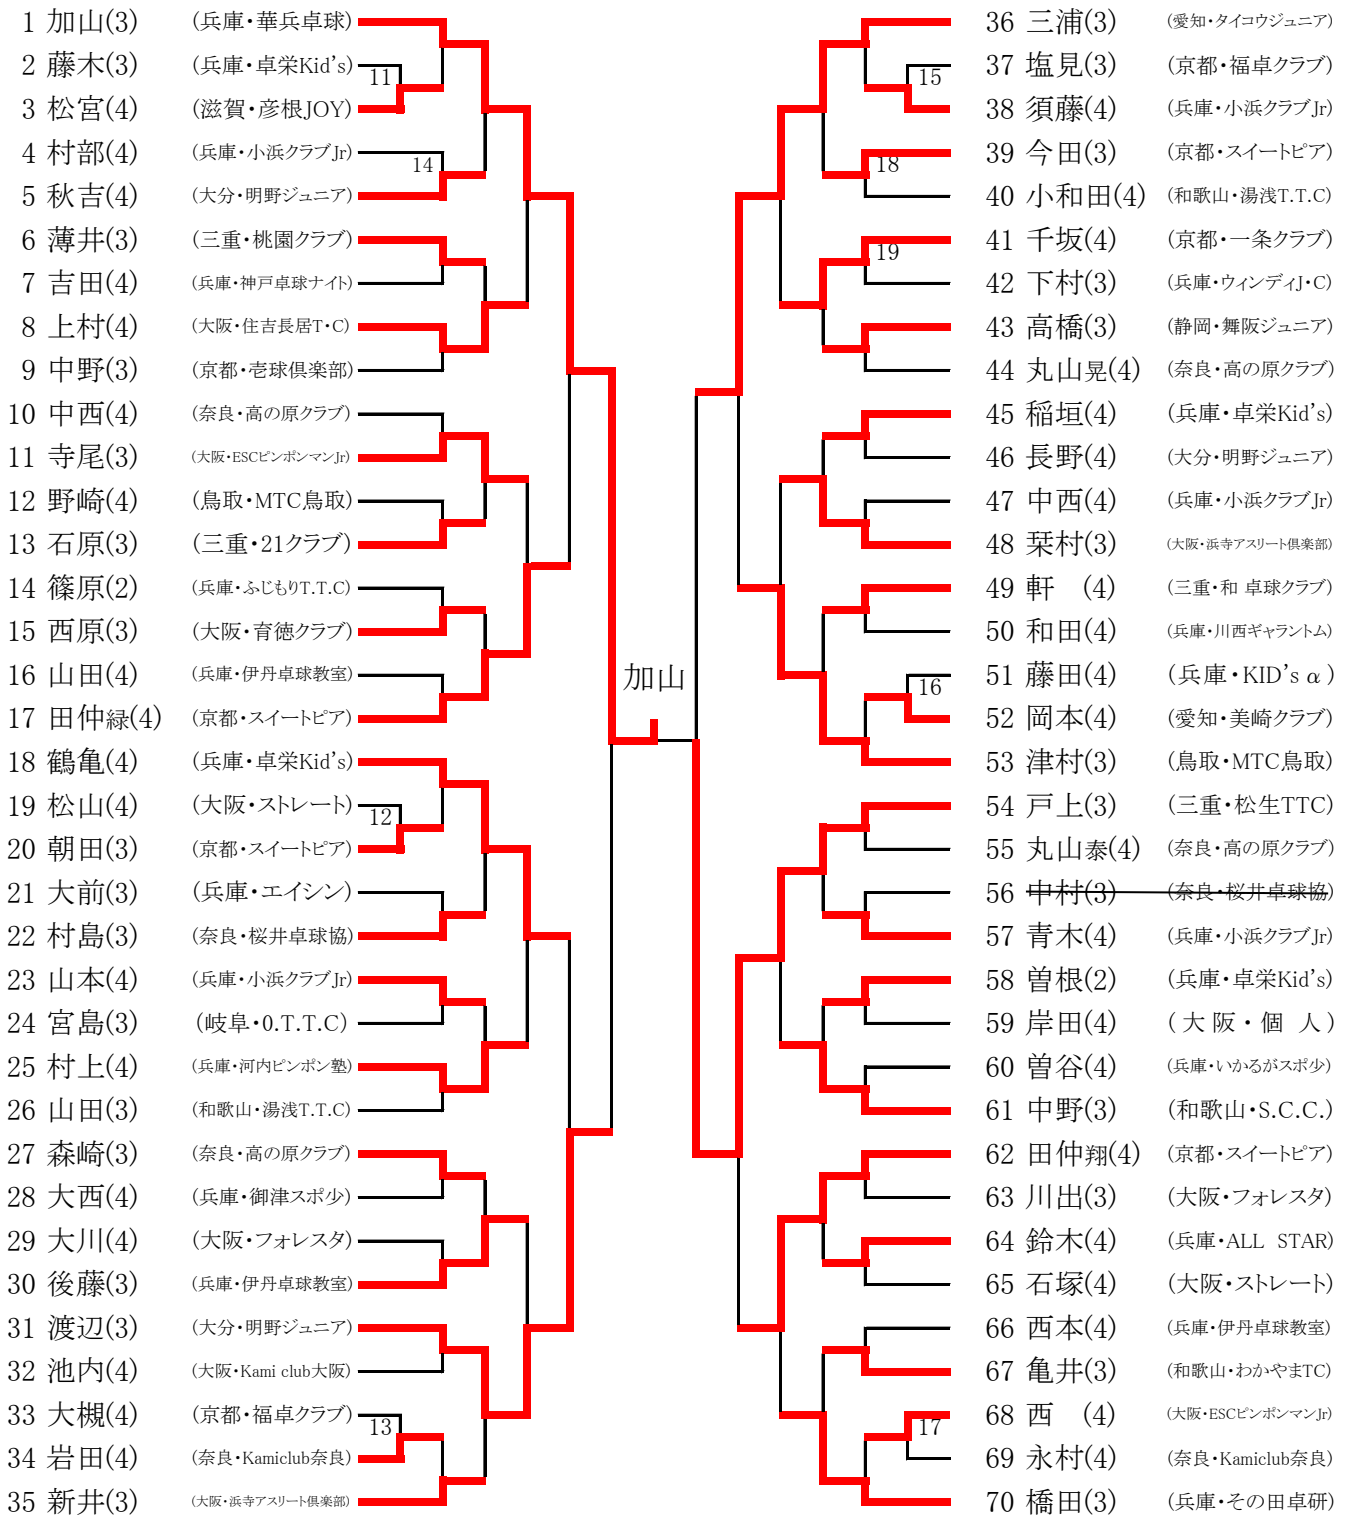

男子ホープス (1部)

1 内藤(6)	(京都・一条クラブ)		43 千坂(6)	(京都・一条クラブ)
2 松田(6)	(兵庫・華兵卓球)	1	44 杉村(6)	(兵庫・御津スポ少)
3 長澤(5)	(滋賀・彦根JOY)		45 高田	(サニージュニア)
4 野間(6)	(兵庫・御津スポ少)		46 弓削(5)	(大阪・ESCピンポンマンJr)
5 芦刈(5)	(大分・のつSC)		47 西(5)	(滋賀・彦根JOY)
6 保井(5)	(兵庫・KID's α)		48 稗田(5)	(大分・のつSC)
7 安廣(6)	(兵庫・小浜クラブJr)	2	49 宮下(6)	(兵庫・伊丹卓球教室)
8 佐々木(5)	(大阪・育徳クラブ)		50 三浦(6)	(大阪・Kami club大阪)
9 鏡(6)	(三重・桃園クラブ)	3	51 永山(5)	(大阪・かるがもクラブ)
10 水鳥(6)	(兵庫・川西ギヤラントム)		52 山本(6)	(兵庫・小浜クラブJr)
11 口地(5)	(三重・21クラブ)		53 中山(5)	(兵庫・華兵卓球)
12 谷口(6)	(奈良・Kamiclub奈良)		54 高木(6)	(兵庫・伊丹卓球教室)
13 中岡(6)	(兵庫・御津スポ少)	4	55 塩見(6)	(京都・福卓クラブ)
14 森津(5)	(大阪・ESCピンポンマンJr)		56 池田(6)	(奈良・平群クラブJr)
15 喜多(5)	(大阪・KOSSクラブ)		57 野崎(5)	(鳥取・MTC鳥取)
16 山口(6)	(兵庫・伊丹卓球教室)		58 伊藤(5)	(滋賀・彦根JOY)
17 高木(6)	(静岡・豊田町スポ少)		59 山口(6)	(大阪・育徳クラブ)
18 和田	(サニージュニア)		60 平田(6)	(京都・フレンズ)
19 池田(5)	(兵庫・河内ピンポン塾)	5	61 灰塚(6)	(大阪・住吉長居T・C)
20 川出(5)	(大阪・フォレスト)		62 村上(5)	(兵庫・河内ピンポン塾)
21 福本(5)	(鳥取・MTC鳥取)		63 橋本(6)	(愛媛・えひめTTC)
22 宮上(6)	(大阪・浜寺アスリート倶楽部)		64 津(5)	(京都・スイートピア)
23 石原(5)	(大分・のつSC)		65 堀村(5)	(大阪・育徳クラブ)
24 長嶋(6)	(島根・嫁島ジュニア)		66 宮崎(5)	(大分・のつSC)
25 吉崎(5)	(兵庫・小浜クラブJr)		67 西(5)	(大阪・ESCピンポンマンJr)
26 中野(5)	(和歌山・S.C.C.)		68 菅沼(5)	(三重・ケンちゃんズ)
27 倉(6)	(京都・一条クラブ)		69 小和田(6)	(和歌山・湯浅T.T.C)
28 今井(5)	(兵庫・川西ギヤラントム)		70 鈴木(6)	(兵庫・その田卓研)
29 寺尾(6)	(大阪・ESCピンポンマンJr)		71 宮本(5)	(兵庫・川西ギヤラントム)
30 世木(6)	(兵庫・ウィンディJ・C)		72 西村(6)	(京都・一条クラブ)
31 宮本(5)	(三重・21クラブ)		73 伊藤(6)	(三重・桃園クラブ)
32 中野(6)	(京都・老球倶楽部)		74 堺(6)	(三重・21クラブ)
33 嶋津(5)	(三重・ケンちゃんズ)		75 中西(5)	(兵庫・伊丹卓球教室)
34 嘉村(5)	(兵庫・伊丹卓球教室)		76 宮本(6)	(鳥取・MTC鳥取)
35 小松(6)	(大阪・コンバスクラブ 塚本)		77 安藤(5)	(大阪・浜寺アスリート倶楽部)
36 大前(6)	(兵庫・エイシン)		78 大西(6)	(兵庫・御津スポ少)
37 立藤(6)	(大阪・TFJクラブ)		79 荒木(6)	(兵庫・小浜クラブJr)
38 津村(6)	(鳥取・MTC鳥取)		80 石脇(5)	(奈良・香芝Jr.卓球クラブ)
39 今田(6)	(京都・スイートピア)		81 西原(5)	(大阪・育徳クラブ)
40 井野(5)	(大阪・育徳クラブ)		82 大捕(5)	(滋賀・平ジュニア)
41 中川(6)	(兵庫・御津スポ少)		83 飯田(5)	(大阪・KOSSクラブ)
42 面田(6)	(兵庫・卓栄Kid's)		84 大西(6)	(兵庫・S・K・S)

大西

男子 カブ (1部)

男子 バンビ (1部)

女子 バンビ (1部)

男子Aクラス (1部)

男子 Bクラス (1部)

男子 Cクラス (1部)

男女混合 Dクラス (1部)

女子ホープス (1部)

女子 カブ (1部)

女子Aクラス (1部)

女子Bクラス (1部)

女子Cクラス (1部)