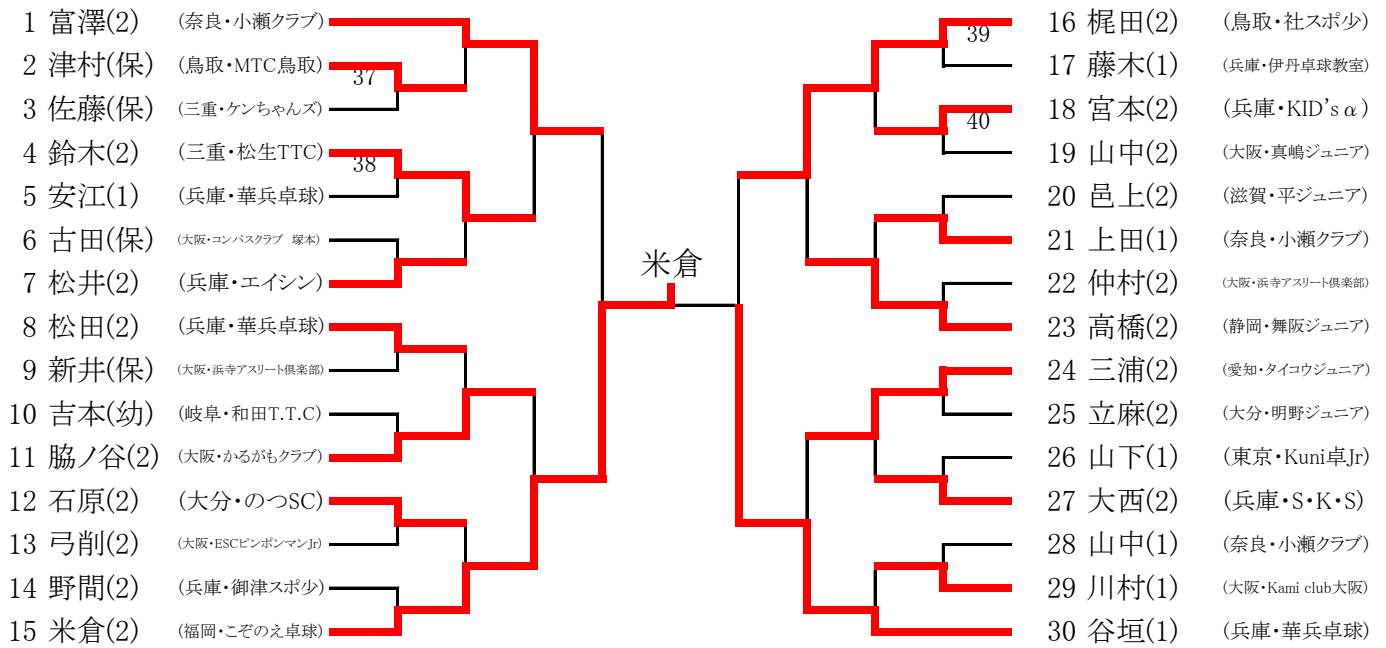

男子ホープス (1部)

1 内藤(6)	(京都・一条クラブ)		43 千坂(6)	(京都・一条クラブ)
2 松田(6)	(兵庫・華兵卓球)	1	44 杉村(6)	(兵庫・御津スポ少)
3 長澤(5)	(滋賀・彦根JOY)		45 高田	(サニージュニア)
4 野間(6)	(兵庫・御津スポ少)		46 弓削(5)	(大阪・ESCピンポンマンJr)
5 芦刈(5)	(大分・のつSC)		47 西(5)	(滋賀・彦根JOY)
6 保井(5)	(兵庫・KID's α)		48 稗田(5)	(大分・のつSC)
7 安廣(6)	(兵庫・小浜クラブJr)	2	49 宮下(6)	(兵庫・伊丹卓球教室)
8 佐々木(5)	(大阪・育徳クラブ)		50 三浦(6)	(大阪・Kami club大阪)
9 鏡(6)	(三重・桃園クラブ)	3	51 永山(5)	(大阪・かるがもクラブ)
10 水鳥(6)	(兵庫・川西ギヤラントム)		52 山本(6)	(兵庫・小浜クラブJr)
11 口地(5)	(三重・21クラブ)		53 中山(5)	(兵庫・華兵卓球)
12 谷口(6)	(奈良・Kamiclub奈良)		54 高木(6)	(兵庫・伊丹卓球教室)
13 中岡(6)	(兵庫・御津スポ少)	4	55 塩見(6)	(京都・福卓クラブ)
14 森津(5)	(大阪・ESCピンポンマンJr)		56 池田(6)	(奈良・平群クラブJr)
15 喜多(5)	(大阪・KOSSクラブ)		57 野崎(5)	(鳥取・MTC鳥取)
16 山口(6)	(兵庫・伊丹卓球教室)		58 伊藤(5)	(滋賀・彦根JOY)
17 高木(6)	(静岡・豊田町スポ少)		59 山口(6)	(大阪・育徳クラブ)
18 和田	(サニージュニア)		60 平田(6)	(京都・フレンズ)
19 池田(5)	(兵庫・河内ピンポン塾)	5	61 灰塚(6)	(大阪・住吉長居T・C)
20 川出(5)	(大阪・フォレスト)		62 村上(5)	(兵庫・河内ピンポン塾)
21 福本(5)	(鳥取・MTC鳥取)		63 橋本(6)	(愛媛・えひめTTC)
22 宮上(6)	(大阪・浜寺アスリート倶楽部)		64 津(5)	(京都・スイートピア)
23 石原(5)	(大分・のつSC)		65 堀村(5)	(大阪・育徳クラブ)
24 長嶋(6)	(島根・嫁島ジュニア)		66 宮崎(5)	(大分・のつSC)
25 吉崎(5)	(兵庫・小浜クラブJr)		67 西(5)	(大阪・ESCピンポンマンJr)
26 中野(5)	(和歌山・S.C.C.)		68 菅沼(5)	(三重・ケンちゃんズ)
27 倉(6)	(京都・一条クラブ)		69 小和田(6)	(和歌山・湯浅T.T.C)
28 今井(5)	(兵庫・川西ギヤラントム)		70 鈴木(6)	(兵庫・その田卓研)
29 寺尾(6)	(大阪・ESCピンポンマンJr)		71 宮本(5)	(兵庫・川西ギヤラントム)
30 世木(6)	(兵庫・ウィンディJ・C)		72 西村(6)	(京都・一条クラブ)
31 宮本(5)	(三重・21クラブ)		73 伊藤(6)	(三重・桃園クラブ)
32 中野(6)	(京都・老球倶楽部)		74 堺(6)	(三重・21クラブ)
33 嶋津(5)	(三重・ケンちゃんズ)		75 中西(5)	(兵庫・伊丹卓球教室)
34 嘉村(5)	(兵庫・伊丹卓球教室)		76 宮本(6)	(鳥取・MTC鳥取)
35 小松(6)	(大阪・コンバスクラブ 塚本)		77 安藤(5)	(大阪・浜寺アスリート倶楽部)
36 大前(6)	(兵庫・エイシン)		78 大西(6)	(兵庫・御津スポ少)
37 立藤(6)	(大阪・TFJクラブ)		79 荒木(6)	(兵庫・小浜クラブJr)
38 津村(6)	(鳥取・MTC鳥取)		80 石脇(5)	(奈良・香芝Jr.卓球クラブ)
39 今田(6)	(京都・スイートピア)		81 西原(5)	(大阪・育徳クラブ)
40 井野(5)	(大阪・育徳クラブ)		82 大捕(5)	(滋賀・平ジュニア)
41 中川(6)	(兵庫・御津スポ少)		83 飯田(5)	(大阪・KOSSクラブ)
42 面田(6)	(兵庫・卓栄Kid's)		84 大西(6)	(兵庫・S・K・S)

大西

男子 カブ (1部)

男子 バンビ (1部)

女子 バンビ (1部)

男子Aクラス (1部)

男子 Bクラス (1部)

男子 Cクラス (1部)

男女混合 Dクラス (1部)

女子ホープス (1部)

女子 カブ (1部)

女子Aクラス (1部)

女子Bクラス (1部)

女子Cクラス (1部)